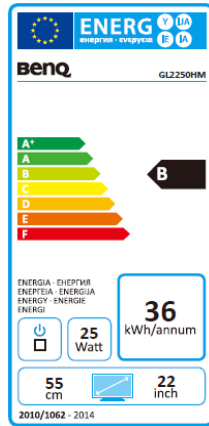

Datenblatt

BenQ GL2250HM 54,61 cm / 21,5" LED-Display

- Full-HD – 1080p/ 16:9
- LED-Hintergrundbeleuchtung
- Dynamischer Kontrast 12 mio.:1
- Reaktionszeit 5 ms

	Modell : GL2250HM
	Art. Nr. / EAN Code : 9H.L6XLA.DBE / 471 8755 03179 3
Panel	Typ : 54,61 cm / 21,5" Wide TFT, TN physikalische Auflösung : 1920 x 1080 Full-HD - 1080p/ 16:9 Pixelabstand : 0,248 mm Bilddiagonale / -fläche (B x H) : 476,64 mm x 268,11 mm Max. Farbtiefe : 16,7 Mio. Betrachtungswinkel H / V (CR>10) : 170°/ 160° Kontrast (dynamisch) : 12 mio.:1 Helligkeit : 250 cd/m ² Reaktionszeit : 5 ms
Eingänge	DVI Buchse : DVI-D (mit HDCP-Unterstützung) HDMI Buchse : HDMI 15 Pin D-Sub Buchse : RGB Analog Eingangsfrequenz H / V : 30 ~ 83 kHz / 50 ~ 76 Hz
Bildkontrollen	Bedienelemente : Ein/Aus Schalter, 4 Tasten OSD, Auto Taste Funktionen : Kontrast, Helligkeit, Schärfe, vertikale und horizontale Bildlage, Phase, Pixelclock, 1 Benutzer 3 vorprogrammierte Farbtemperaturen, Farbgewichtung, Sprachauswahl (17 Sprachen), OSD (Position, Anzeigezeit), Eingangsquelle, Werkseinstellungen, Anzeigeinformation
Extras	Bildqualität : Senseye® 3-Technologie Lautsprecher : 2 x 1 Watt Kopfhöreranschluß : Ja Sicherung : Kensington Lock Halterung : Vesa 100 mm x 100 mm Neigebereich : -5° / +20°
Energie	Netzadapter : internes Netzteil Betriebsspannung : 90 ~ 264 VAC / 47 ~ 63 Hz Leistungsaufnahme (Eco Mode) : < 17 W Stromsparmmodus : < 0,3 W
Zertifizierungen	Sicherheit : CE Ergonomie : TÜV Bauart, TCO 6.0 Umwelt : Energy Star 5.1
Umgebung	Betrieb : + 5 ~ +40°C ; 20 ~ 90% Luftfeuchtigkeit Lagerung : -20 ~ +60°C ; 10 ~ 90% Luftfeuchtigkeit
Eigenschaften	Gewicht netto : 3,7 kg Gehäusefarbe : Schwarz glänzend Größe mit Fuß (H x B x T) : 399 x 524 x 173 mm mitgeliefertes Zubehör : Netzkabel, VGA-Kabel, Kurzanleitung / Manual-CD Garantie und Service : 2 Jahre Pick up repair and return